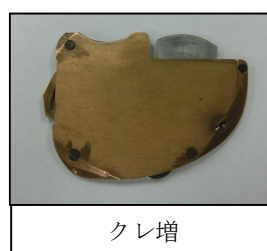

【セクター二点監視センサー】 クレマン検知 パワフルシリーズ 「パワフルCN」

＝概要＝

スロットマシン機のセクターに対しクレマン君等のゴト器具を使用し、クレジットを不正に上げるゴト行為が横行しております。「パワフルCN」は、セクターに対する不正行為を「セクター信号線にCTセンサー」「コイン通過部分に近接センサー」の二点でゴト行為を監視して検知します。二点監視方式は、セクターに対する全ての不正行為を検知が可能です。ゴト行為により異常が発生した場合は、呼出ランプなどの外部機器に警報を出力します。

＝対応機種＝ スロットマシン機の主要メーカー

＝主な対応手口＝

※二点監視方式により、全てのセクターゴトに対応しています。

＝センサー設置例＝

「パワフルCN」は、(CTセンサー入力信号)と(コイン通過監視用の近接センサーの入力信号)を本体のLEDにて確認出来ます。ネクストシリーズの自己監視機能も継承していますので、取付け後も安心してご使用頂けます。

- * 島の中央部にパワフルを取り付けられる時には、電源渡り延長線のご使用をお勧めいたします。
仕様 長さ：3メートル、電源入力コネクター：SMR、電源出力コネクター：SMP