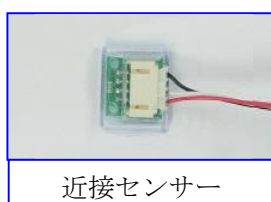

【セクター二点監視センサー】 クレマン検知 パワフルシリーズ 「パワフルCN」

＝概要＝

スロットマシン機のセクターに対しクレマン君等のゴト器具を使用し、クレジットを不正に上げるゴト行為が横行しております。「パワフルCN」は、セクターに対する不正行為を「セクター信号線にCTセンサー」「コイン通過部分に近接センサー」の二点でゴト行為を監視して検知します。二点監視方式は、セクターに対する全ての不正行為を検知が可能です。ゴト行為により異常が発生した場合は、呼出ランプなどの外部機器に警報を出力します。

＝対応機種＝ スロットマシン機の主要メーカー

＝主な対応手口＝

※二点監視方式により、全てのセクターゴトに対応しています。

＝センサー設置例＝

「パワフルCN」は、(CTセンサー入力信号)と(コイン通過監視用の近接センサーの入力信号)を本体のLEDにて確認出来ます。ネクストシリーズの自己監視機能も継承していますので、取付け後も安心してご使用頂けます。

- * 島の中央部にパワフルを取り付けられる時には、電源渡り延長線のご使用をお勧めいたします。
仕様 長さ：3メートル、電源入力コネクター：SMR、電源出力コネクター：SMP