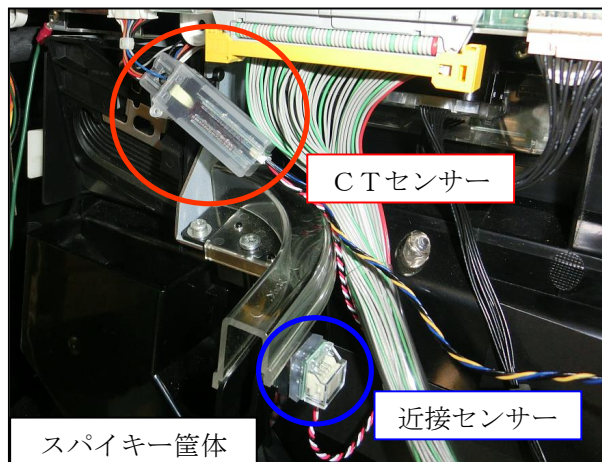

【セクター二点監視センサー】 クレマン検知 パワフルシリーズ 「パワフルCN」

＝概要＝

スロットマシン機のセクターに対しクレマン君等のゴト器具を使用し、クレジットを不正に上げるゴト行為が横行しております。「パワフルCN」は、セクターに対する不正行為を「セクター信号線にCTセンサー」「コイン通過部分に近接センサー」の二点でゴト行為を監視して検知します。二点監視方式は、セクターに対する全ての不正行為を検知が可能です。ゴト行為により異常が発生した場合は、呼出ランプなどの外部機器に警報を出力します。

＝対応機種＝ スロットマシン機の主要メーカー

＝主な対応手口＝

※二点監視方式により、全てのセクターゴトに対応しています。

＝センサー設置例＝

「パワフルCN」は、(CTセンサー入力信号)と(コイン通過監視用の近接センサーの入力信号)を本体のLEDにて確認出来ます。ネクストシリーズの自己監視機能も継承していますので、取付け後も安心してご使用頂けます。

- * 島の中央部にパワフルを取り付けられる時には、電源渡り延長線のご使用をお勧めいたします。
仕様 長さ：3メートル、電源入力コネクター：SMR、電源出力コネクター：SMP