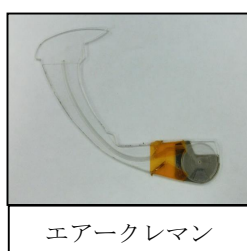

【セクター二点監視センサー】 クレマン検知 パワフルシリーズ 「パワフルCN」

＝概要＝

スロットマシン機のセクターに対しクレマン君等のゴト器具を使用し、クレジットを不正に上げるゴト行為が横行しております。「パワフルCN」は、セクターに対する不正行為を「セクター信号線にCTセンサー」「コイン通過部分に近接センサー」の二点でゴト行為を監視して検知します。二点監視方式は、セクターに対する全ての不正行為を検知が可能です。ゴト行為により異常が発生した場合は、呼出ランプなどの外部機器に警報を出力します。

＝対応機種＝ スロットマシン機の主要メーカー

＝主な対応手口＝

※二点監視方式により、全てのセクターゴトに対応しています。

＝センサー設置例＝

「パワフルCN」は、(CTセンサー入力信号)と(コイン通過監視用の近接センサーの入力信号)を本体のLEDにて確認出来ます。ネクストシリーズの自己監視機能も継承していますので、取付け後も安心してご使用頂けます。

- * 島の中央部にパワフルを取り付けられる時には、電源渡り延長線のご使用をお勧めいたします。
仕様 長さ：3メートル、電源入力コネクター：SMR、電源出力コネクター：SMP