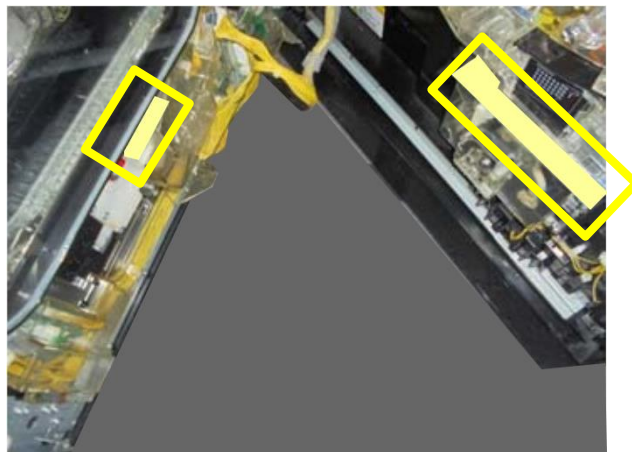

大都技研パチンコ

セルゴト対策 [FGX-0D7]

●対応機種

「P Re：ゼロから始める異世界生活 鬼がかり ver.M08」 等 （鳳殿枠）

大都技研の「P Re：ゼロから始める異世界生活 鬼がかり ver.M08」にて下皿からの器具挿入し、盤面右側のスタートを狙うゴト行為が発生しております。「FGX-0D7」は、今回の挿入経路を塞ぐことにより、器具挿入を防止します。

●対策箇所

所定の位置に両面テープで固定し、挿入経路を塞ぎます。