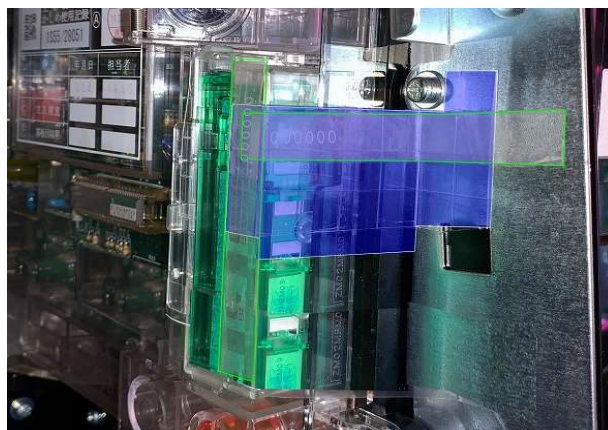

●対策箇所

所定の位置に両面テープと封印シールで固定し、基板の取り外し、開封を防止します。

- ・全ての仕込みゴト手口に対応出来るとは限りません。
- ・公安委員会届出済み（※受理されない地域もあります。事前に販売店にご確認ください。）