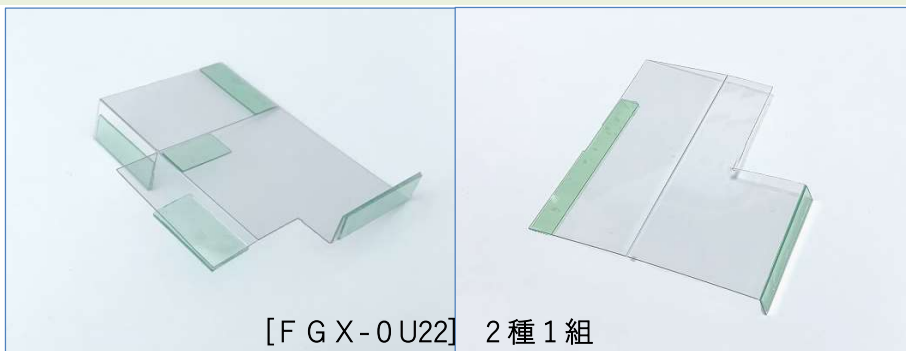

## サミー系・ユニバーサル系 スロット用

### 中継基板（リールユニット上部）対策 [ FGX-0U22 ]

今般スロットにて各基板周辺への仕込みゴト事案が発生しております。

今後被害が、増加・多様化する可能性も考えられます。

[ FGX-0U22 ]は、リール上部の中継基板に仕込み目的で部品の取り付けの行為を防止する事前対策です。当該基板や当対策品を無理に取外したり開封したりすると痕跡を残すため、総合的に異常を感知し易い対策品です。

改ざん防止 番号付き  
透明封印シール  
4枚付属