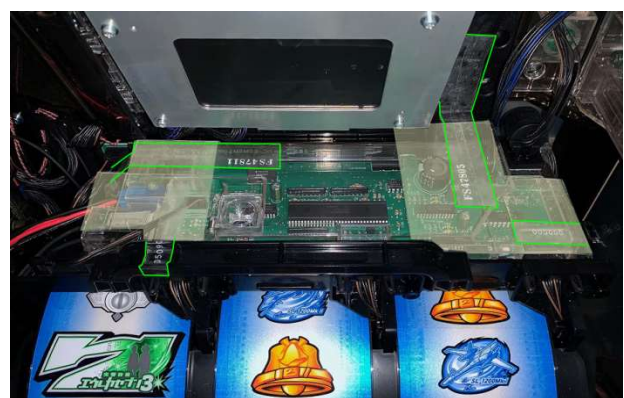

●対策箇所

所定の位置に両面テープと封印シールで固定し、基板の取り外し、開封を防止します。

- ・全ての仕込みゴト手口に対応出来るとは限りません。
- ・公安委員会届出済み（※受理されない地域もあります。事前に販売店にご確認ください。）