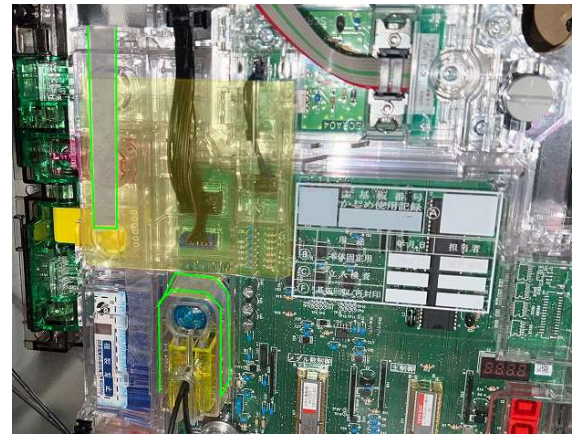

ジグ筐体 スマスロ (ユニバーサル系・サミー系・エンターライズ系)

メイン基板対策 [FGX-0LZ1]

●対応機種 (ユニバーサル系) L/スマスロマギアレコード/RN L/SHAMANKING/SS L/トロピカーナ/NT L/バジリスク絆 2~天膳~/ZN L/前後編 f/UU (D-light) L うしおとら白面決戦 VH

Lパチスロ真・一騎当千 V(サミー系) Lスマスロカイジ 狂宴 FJ L DISCUP ウルトラリミックス XR L スマスロ 聖戦士ダンバイン MF L スマスロ頭文字 D2nd YR L A-SLOT+このすば FX L スマスロ真北斗無双 FS L 防振り FN L エウレカセブン 4 HIEVO KXL (エンターライズ・アデリオン) L 鬼武者 3XA

今般スロットにて各基板周辺への仕込みゴト事案も発生しております。

スマスロとなり構造の変更はありますが、旧筐体から継承する部分もあります。販売台数の多い筐体ですので今後、不正基板の仕込み箇所が巧妙になることが、懸念されます。

[FGX-0LZ1]は、メイン基板周辺を仕込み目的で開封・取外しすることを防止します。

基板や対策品を無理に取外したり開封したりすると痕跡を残すため、総合的に異常を感知し易い事前対策です。

番号付き透明封印シール
2枚付属

●対策箇所

所定の位置に両面テープと封印シールで固定し、基板の取り外し、開封を防止します。

- ・全ての仕込みゴト手口に対応出来るとは限りません。
- ・公安委員会届出済み (※受理されない地域もあります。事前に販売店にご確認ください。)