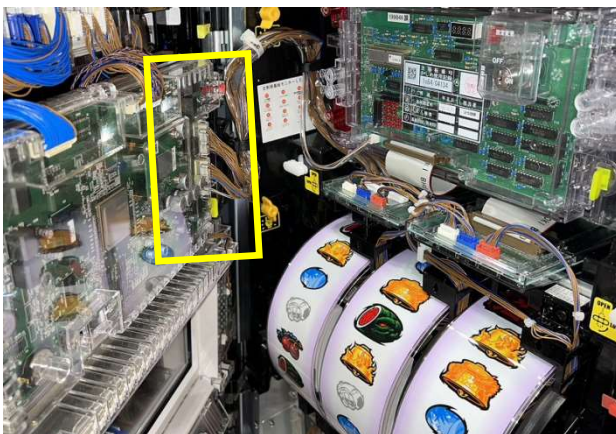

●対策箇所

所定の位置に両面テープと封印シールで固定し、基板の取り外し、開封を防止します。

- ・全ての仕込みゴト手口に対応出来るとは限りません。
- ・公安委員会届出済み（※受理されない地域もあります。事前に販売店にご確認ください。）