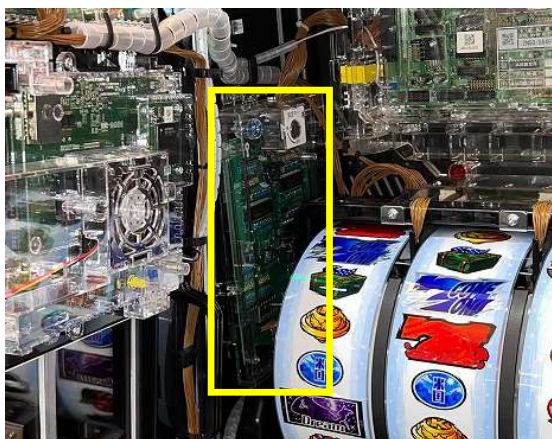

当メーカー過去機種にて仕込みゴト事案が発生しています。スマスロとなり構造の変更はありますが、旧筐体から継承する部分もあります。販売台数の多い筐体ですので今後、不正基板の仕込み箇所が巧妙になることが、懸念されます。[FGX-OLD5]は、筐体左側の基板を仕込み目的で開閉することを防止します。当該基板や対策品を無理に取外したり開封したりすると痕跡を残すため、総合的に異常を感知し易い事前対策です。

連番号付き透明封印シール

●対応機種

「L HEY! エリートサラリーマン鏡PA4」等

●対策箇所

所定の位置に両面テープと封印シールで固定し、基板の取り外し、開封を防止します。

取付け位置

- ・全ての仕込みゴト手口に対応出来るとは限りません。
- ・公安委員会届出済み（※受理されない地域もあります。事前に販売店にご確認ください。）