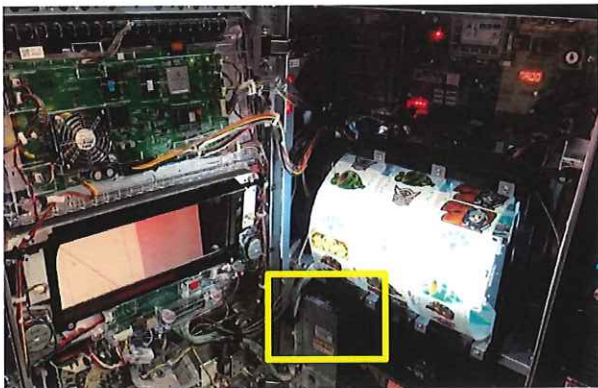

コナミアミューズメント スマスロ

セルゴト対策 [FGX-0L12]

現行筐体でのゴト事案は発覚しておりませんが、旧筐体から継承される構造もあり、今後何らかのセルゴト被害の可能性があります。

[FGX-0L12]は、当該筐体のセルを侵入される可能性のある経路、電源ボックス周辺を防御する事前対策品です。

[FGX-0L12]

●対応機種

[L ラプキューレ 2PS] 等

●対策箇所

筐体左側の所定の位置に両面テープで固定し、セルの侵入を防ぎます。

取付け位置

- ・全てのゴト行為に対応出来るとは限りません。
- ・公安委員会届出済み（※受理されない地域もあります。事前に販売店にご確認ください。）