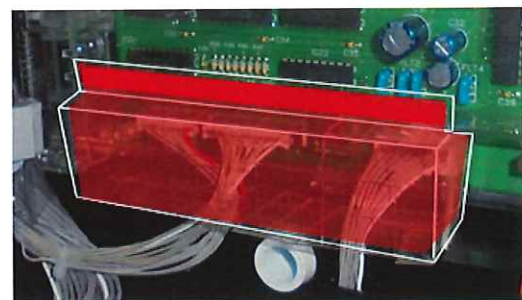

## ●対応機種

「S戦国恋姫FC」 「S緋弾のアリアIIJZ」 「Sとある科学の超電磁砲FB」 「S FAIRY TAILXX FA」 等

## ●対策箇所

所定の位置に両面テープと封印シールで固定し、基板の取り外し、開封を防止します。

取付け位置

- ・全ての仕込みゴト手口に対応出来るとは限りません。
- ・公安委員会届出済み（※受理されない地域もあります。事前に販売店にご確認ください。）