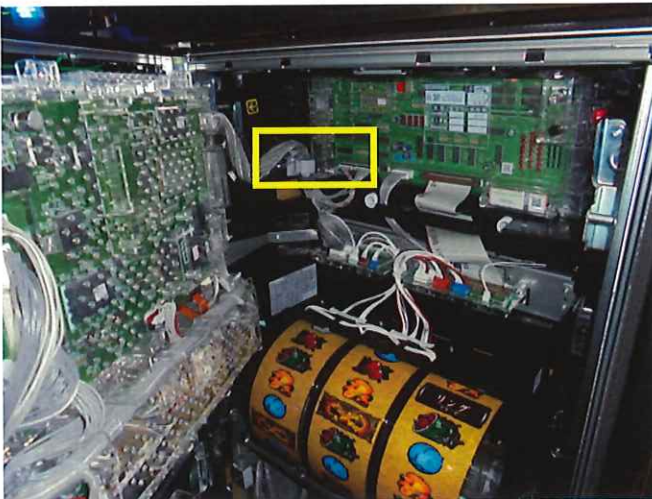

●対策箇所

所定の位置に両面テープと封印シールで固定し、基板の取り外し、開封を防止します。