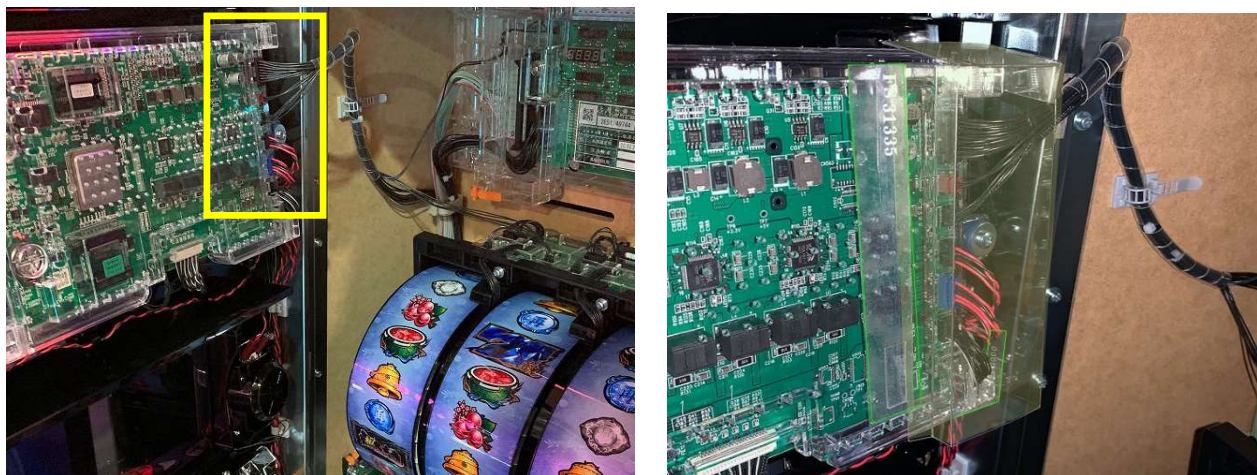

エンターライズ・スパイキー

仕込みゴト対策 [FGX-0E④]

今般スロットにて各基板周辺への仕込みゴト事案も発生しております。

今後被害が、増加する可能性が考えられます。

[FGX-0E④]は、サブ基板に仕込み目的で部品の取り付けの行為を防止する事前対策です。当該基板や当対策品を無理に取外したり開封したりすると痕跡を残すため、総合的に異常を感知し易い対策品です。

改ざん防止 番号付き透明封印シール
2枚付属

●対応機種

(エンターライズ) 「S MHWアイスボーンZF」 「S百花繚乱サムライガールズZA」
「SモンスターハンターワールドZ」 「S新鬼武者ZC」 (スパイキー) 「S RK1 WCC編YB」 等

●対策箇所

所定の位置に両面テープと封印シールで固定し、基板の取り外し、開封を防止します。

- ・全ての仕込みゴト手口に対応出来るとは限りません。
- ・公安委員会届出済み（※受理されない地域もあります。事前に販売店にご確認ください。）