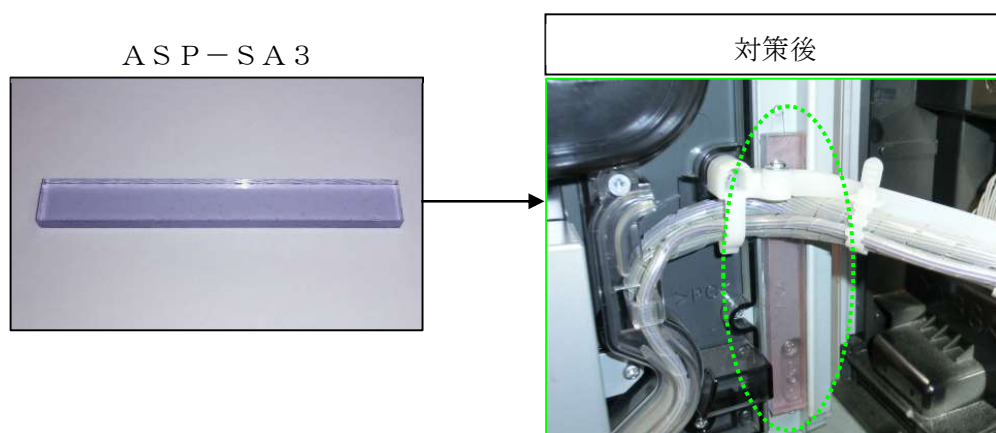

## ガード板Pシリーズ ASP-SA3 ＝三洋筐体＝ ガラス枠左側面下部侵入対策

現在、三洋筐体「P大工の源さん超韋駄天YTA」にて、ガラス枠の左側面よりセル等の器具を侵入させるゴト行為が多発しております。また、ゴト器具の新たな侵入経路として、ガラス枠左側面下部の**2箇所の隙間**が狙われる可能性があります。

「ASP-SA3」は、ガラス枠左側面下部にある侵入経路に取り付ける事で、セル等の侵入を防止します。

対応機種：P大工の源さん超韋駄天YTA、P大工の源さん超韋駄天YBB（Light）、  
Pギンパラ夢幻カーニバルHTK、Pギンパラ夢幻カーニバルHCA

対策箇所：ガラス枠左側面下部

想定される侵入経路（2箇所）

電チュー前のベロに干渉

※見やすくする為に着色しておりますが、実際は透明で色は付いておりません。  
※手口によっては対応できない場合もあります。