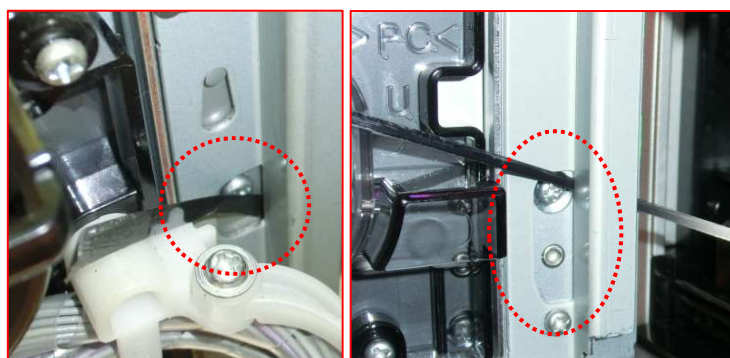

## ガード板Pシリーズ ASP-SA3 ＝三洋筐体＝ ガラス枠左側面下部侵入対策

現在、三洋筐体「P大工の源さん超韋駄天YTA」にて、ガラス枠の左側面よりセル等の器具を侵入させるゴト行為が多発しております。また、ゴト器具の新たな侵入経路として、ガラス枠左側面下部の**2箇所の隙間**が狙われる可能性があります。

「ASP-SA3」は、ガラス枠左側面下部にある侵入経路に取り付ける事で、セル等の侵入を防止します。

対応機種：P大工の源さん超韋駄天YTA、P大工の源さん超韋駄天YBB（Light）、  
Pギンパラ夢幻カーニバルHTK、Pギンパラ夢幻カーニバルHCA

対策箇所：ガラス枠左側面下部

想定される侵入経路（2箇所）

電チュー前のベロに干渉

※見やすくする為に着色しておりますが、実際は透明で色は付いておりません。  
※手口によっては対応できない場合もあります。