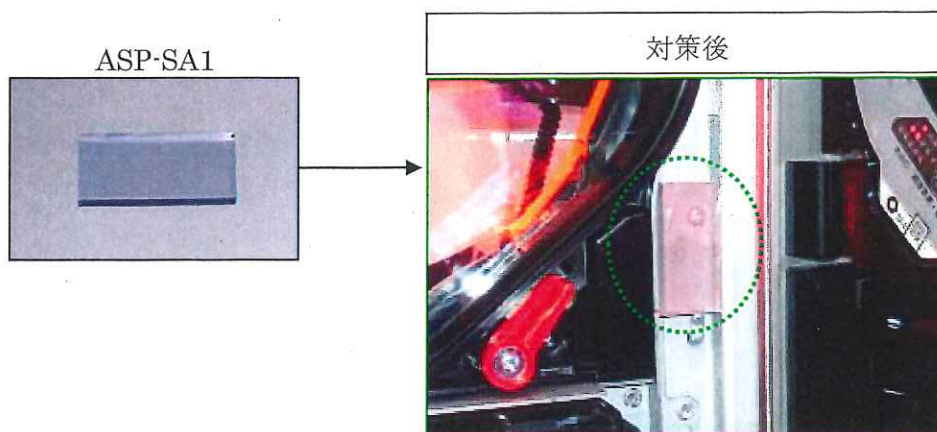

ガード板Pシリーズ ASP-SA1

=三洋筐体= ガラス枠左側面侵入対策

現在、三洋筐体「P大工の源さん超韋駄天YTA」にて、ガラス枠の左側面よりセル等の器具を侵入させるゴト行為が確認されています。当該機種は、盤面右側の電チューに入賞すると1/2の確率で大当たりする事から、セルを使って電チュー入賞を操作し、不正に大当たりを狙っていると推測されます。

「ASP-SA1」は、セルの侵入経路に取り付ける事でセル等の侵入を防止します。

対応機種：P大工の源さん超韋駄天YTA、P大工の源さん超韋駄天YBB (Light)

対策箇所：ガラス枠左側面

セルを筐体側面より挿入

電チュー前のペロに干渉

※見やすくする為に着色しておりますが、実際は透明で色は付いておりません。
※手口によっては対応できない場合もあります。