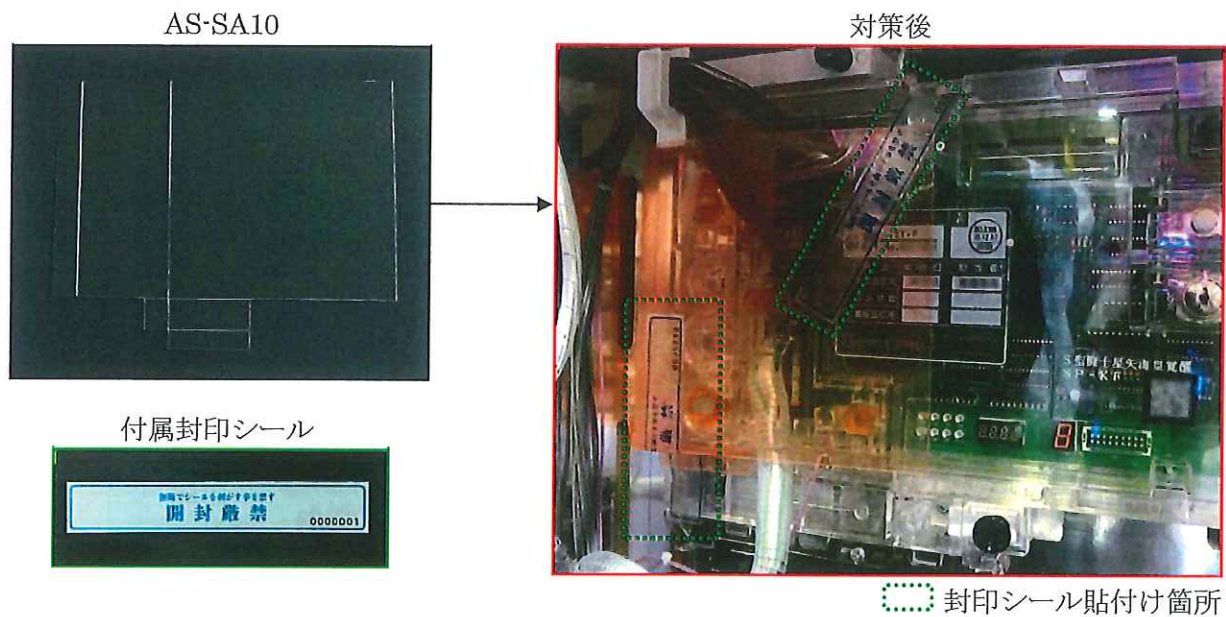

ガード板シリーズ AS-SA10

＝三洋系＝ メイン基板仕込みゴト対策

現在、AT、ARTを搭載したスロット機において、メイン基板側でAT、ARTを制御する方式となっております。これまでサブ基板制御機で行われていた「不正サブ基板への交換」や「不正部品の取付け」などの仕込みゴトが今後、メイン基板やメインROMに対して行われる可能性があります。

「AS-SA10」は、今後仕込みゴトの可能性のある箇所へ取り付け、封印シールを貼る事で不正部品への交換や取付けを抑止します。

対応機種：聖闘士星矢海皇覚醒 Special、大海物語4、大海物語4 with すーぱーそに子、
聖闘士星矢女神聖戦、ヤッターマン、スーパー海物語 IN 沖縄2、ビビッドレッド・オペレーション、
笑ゥせえるすまん3、聖闘士星矢海皇覚醒 など

対策箇所：メイン基板（封印シール2枚付属）

※見やすくする為に着色しておりますが、実際は透明で色は付いておりません。
※手口によっては対応できない場合もあります。