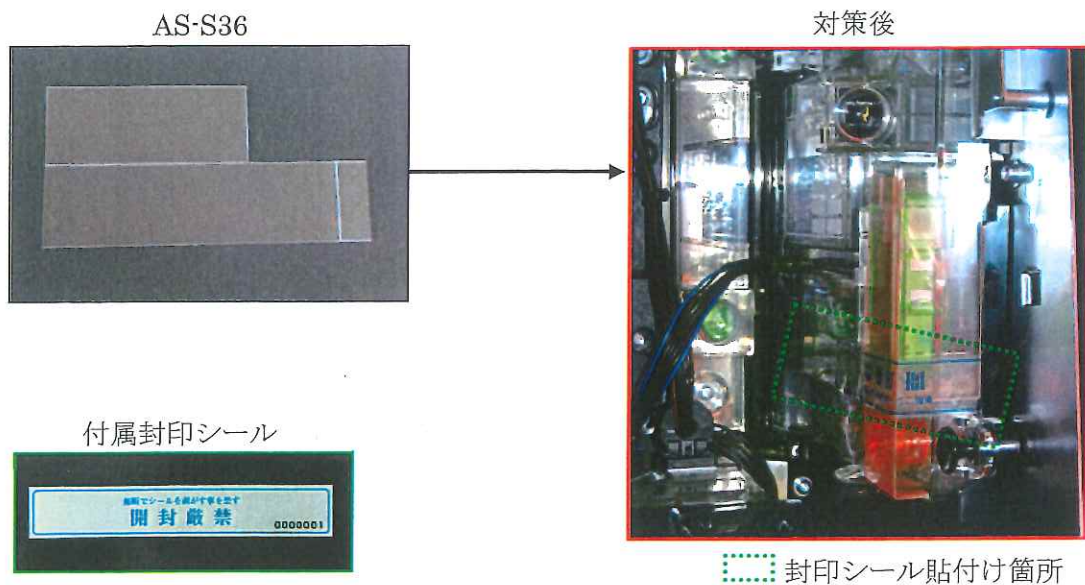

ガード板シリーズ AS-S36

=サミー系= メイン基板仕込みゴト対策

現在、AT、ARTを搭載したスロット機において、メイン基板側でAT、ARTを制御する方式となっております。これまでサブ基板制御機で行われていた「不正サブ基板への交換」や「不正部品の取付け」などの仕込みゴトが今後、メイン基板やメインROMに対して行われる可能性があります。

「AS-S36」は、今後仕込みゴトの可能性のある箇所へ取り付け、封印シールを貼る事で不正部品への交換や取付けを抑止します。

対応機種：物語シリーズ セカンドシーズン、交響詩篇エウレカセブン 3 HI - EVOLUTION ZERO

対策箇所：メイン基板（封印シール1枚付属）

※見やすくする為に着色しておりますが、実際は透明で色は付いておりません。
※手口によっては対応できない場合もあります。